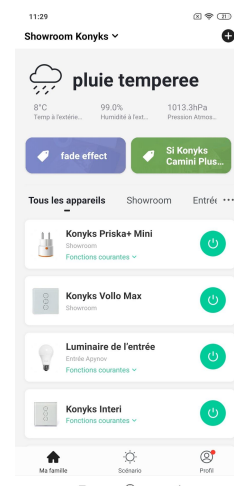

kōnyks

Prise connectée Wi-Fi + BT

Priska Max Easy FR

Nouveau GAMME EASY

installation simple et très
rapide

fonctionne avec
l'Assistant Google

WORKS WITH
alexa

Fonctionnalités :

- Installation facile et très rapide grâce au Bluetooth
- Pilotage à la voix ou par Smartphone: avec Google Home ou Amazon Alexa vous pilotez vous la prise très simplement : «OK Google, allume la prise »
- Compteur d'énergie, relevé instantané de la consommation des appareils reliés, en W/mA avec historique
- Automatisations faciles: allumer la prise à une certaine heure, ou en fonction du coucher/lever du soleil, en fonction de l'humidité ou de la température, allumer la prise B si on allume la prise A...
- 16A , 3680 watts
- Format Français type E/F