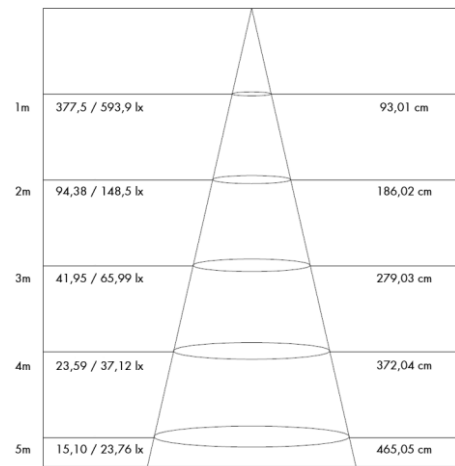

## Données physiques

Matériaux	Aluminium
Couleurs	Noir
Mode de fixation	Encastrable avec collerette au choix ou en remplacement de luminaire existant.
Ø*H (mm)	50 mm * 45 mm (7W)
Poids (gr)	220 g (7W)

# PERFORMANCES

Flux (lm)	511 lm
Puissance (W)	7W
Valeur d'intensité max (cd)	593,9 cd
Température (°K)	3000°K / 3500°K / 4000°K
Eblouissement UGR 4H8H (70%, 50%, 20%) C0 / C90	21,6

<b>73</b> lm/W RENDEMENT	 -20° / +40°	 80% FACTEUR DE MAINTIEN	<b>40000</b> HEURES L80 B10	 3 MACADAM	<b>3 ANS</b> GARANTIE
 60°	<b>IRC</b> >97	GROUPE O  IEC 62471	<b>&gt;0,92</b> COS φ	 IP20	 RECOUVRABLE
<b>&lt;15</b> THD	 IK 06	 CLASSE III	<b>+</b> DIMMABLE	<b>UGR</b> < 22	 FLICKER FREE
 RETROFIT	 OPTION	3500K  3000K 4000K	 seera		