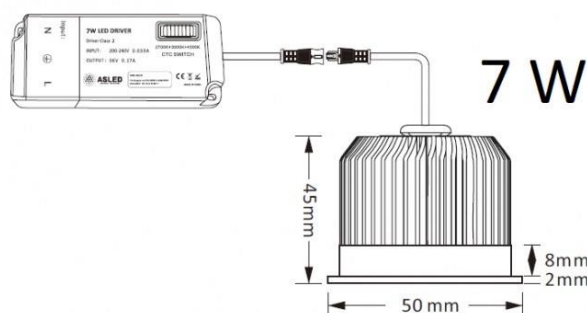

# SKA

REF : SKA7WSEE – SKA7SEEZIG

SKA Seera est un module LED 7W qui permet d'utiliser tous types de collerettes.

## + Avantages produit

- SEERA : Technologie LED sans lumière bleue avec une qualité d'éclairage exceptionnelle (IRC > 97)
- Changement manuel des températures de couleur
- Option à distance avec driver Zigbee
- Dimensions identiques au standard GU10/MR16.
- Solution idéale pour accéder aux solutions CTC avec les collerettes déco de votre choix ou en remplacement.

## Données physiques

Matériaux	Aluminium
Couleurs	Noir
Mode de fixation	Encastrable avec collerette au choix ou en remplacement de luminaire existant.
Ø*H (mm)	50 mm * 45 mm (7W)
Poids (gr)	220 g (7W)