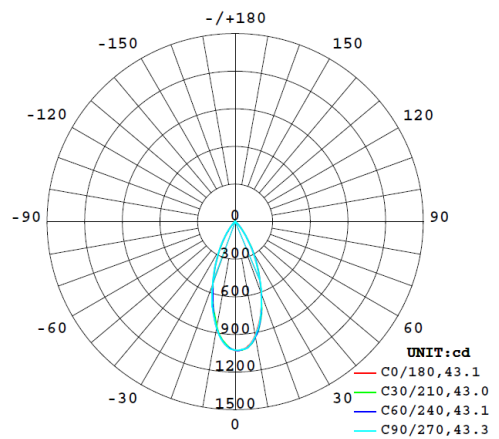

## + Avantages produit

- SEERA : Technologie LED sans lumière bleue avec une qualité d'éclairage exceptionnelle (IRC > 97)
- Changement manuel des températures de couleur
- Option à distance avec driver Zigbee
- Dimensions identiques au standard GU10/MR16.
- Solution idéale pour accéder aux solutions CTC avec les collerettes déco de votre choix ou en remplacement.

## Données physiques

Matériaux	Aluminium
Couleurs	Noir
Mode de fixation	Encastrable avec collerette au choix ou en remplacement de luminaire existant.
Ø*H (mm)	50 mm * 45 mm (7W)
Poids (gr)	220 g (7W)

# PERFORMANCES

Flux (lm)	511 lm
Puissance (W)	7W
Valeur d'intensité max (cd)	593,9 cd
Température (°K)	3000°K / 3500°K / 4000°K
Eblouissement UGR 4H8H (70%, 50%, 20%) C0 / C90	21,6

<b>73</b> lm/W RENDEMENT	 -20° / +40°	 80% FACTEUR DE MAINTIEN	<b>40000</b> HEURES L80 B10	 3 MACADAM	<b>3 ANS</b> GARANTIE
 60°	<b>IRC</b> >97	GROUPE O  IEC 62471	<b>&gt;0,92</b> COS φ	 IP20	 RECOUVRABLE
<b>&lt;15</b> THD	 IK 06	 CLASSE III	<b>+</b> DIMMABLE	<b>UGR</b> < 22	 FLICKER FREE
 RETROFIT	 OPTION	3500K  3000K 4000K	 seera		