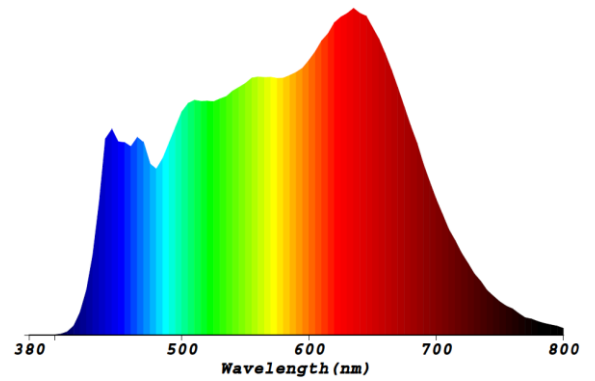

## + Avantages produit

- SEERA : Technologie LED sans lumière bleue avec une qualité d'éclairage exceptionnelle (IRC > 97)
- Changement manuel des températures de couleur
- Option à distance avec driver Zigbee
- Dimensions identiques au standard GU10/MR16.
- Solution idéale pour accéder aux solutions CTC avec les collerettes déco de votre choix ou en remplacement.

## Données physiques

Matériaux	Aluminium
Couleurs	Noir
Mode de fixation	Encastrable avec collerette au choix ou en remplacement de luminaire existant.
Ø*H (mm)	50 mm * 45 mm (7W)
Poids (gr)	220 g (7W)

# PERFORMANCES

Flux (lm)	511 lm
Puissance (W)	7W
Valeur d'intensité max (cd)	593,9 cd
Température (°K)	3000°K / 3500°K / 4000°K
Eblouissement UGR 4H8H (70%, 50%, 20%) C0 / C90	21,6

<b>73</b> lm/W RENDEMENT	 -20° / +40°	 80% FACTEUR DE MAINTIEN	<b>40000</b> HEURES L80 B10	 3 MACADAM	<b>3 ANS</b> GARANTIE
 60°	<b>IRC</b> >97	GROUPE O  IEC 62471	<b>&gt;0,92</b> COS φ	 IP20	 RECOUVRABLE
<b>&lt;15</b> THD	 IK 06	 CLASSE III	<b>+</b> DIMMABLE	<b>UGR</b> < 22	 FLICKER FREE
 RETROFIT	 OPTION	3500K  3000K 4000K	 seera		